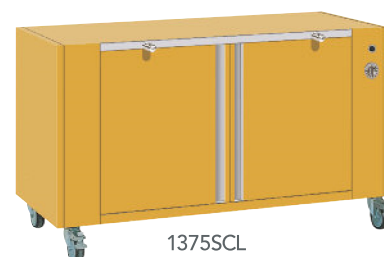

1375SCL
+ COUL1