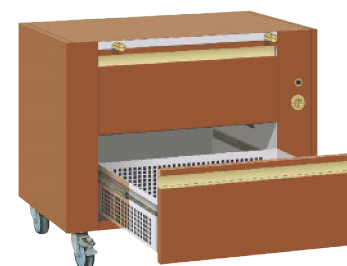

975SBCL
+ COUL1